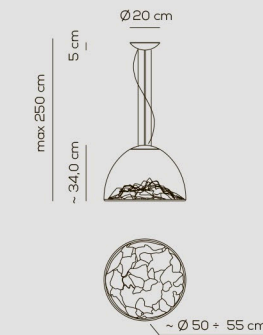

gold canopy

SP MOUNTA
kg 16 m³ 0,22

IP20 CRI>90 **LED**

Colours / Finish
CS / CR crystal / chrome
CS / OR crystal / gold
AM / OR amber / gold
GR / CR grey / chrome

3000K

LED 1 x 18W
~ 2285 lm 127 lm/W source